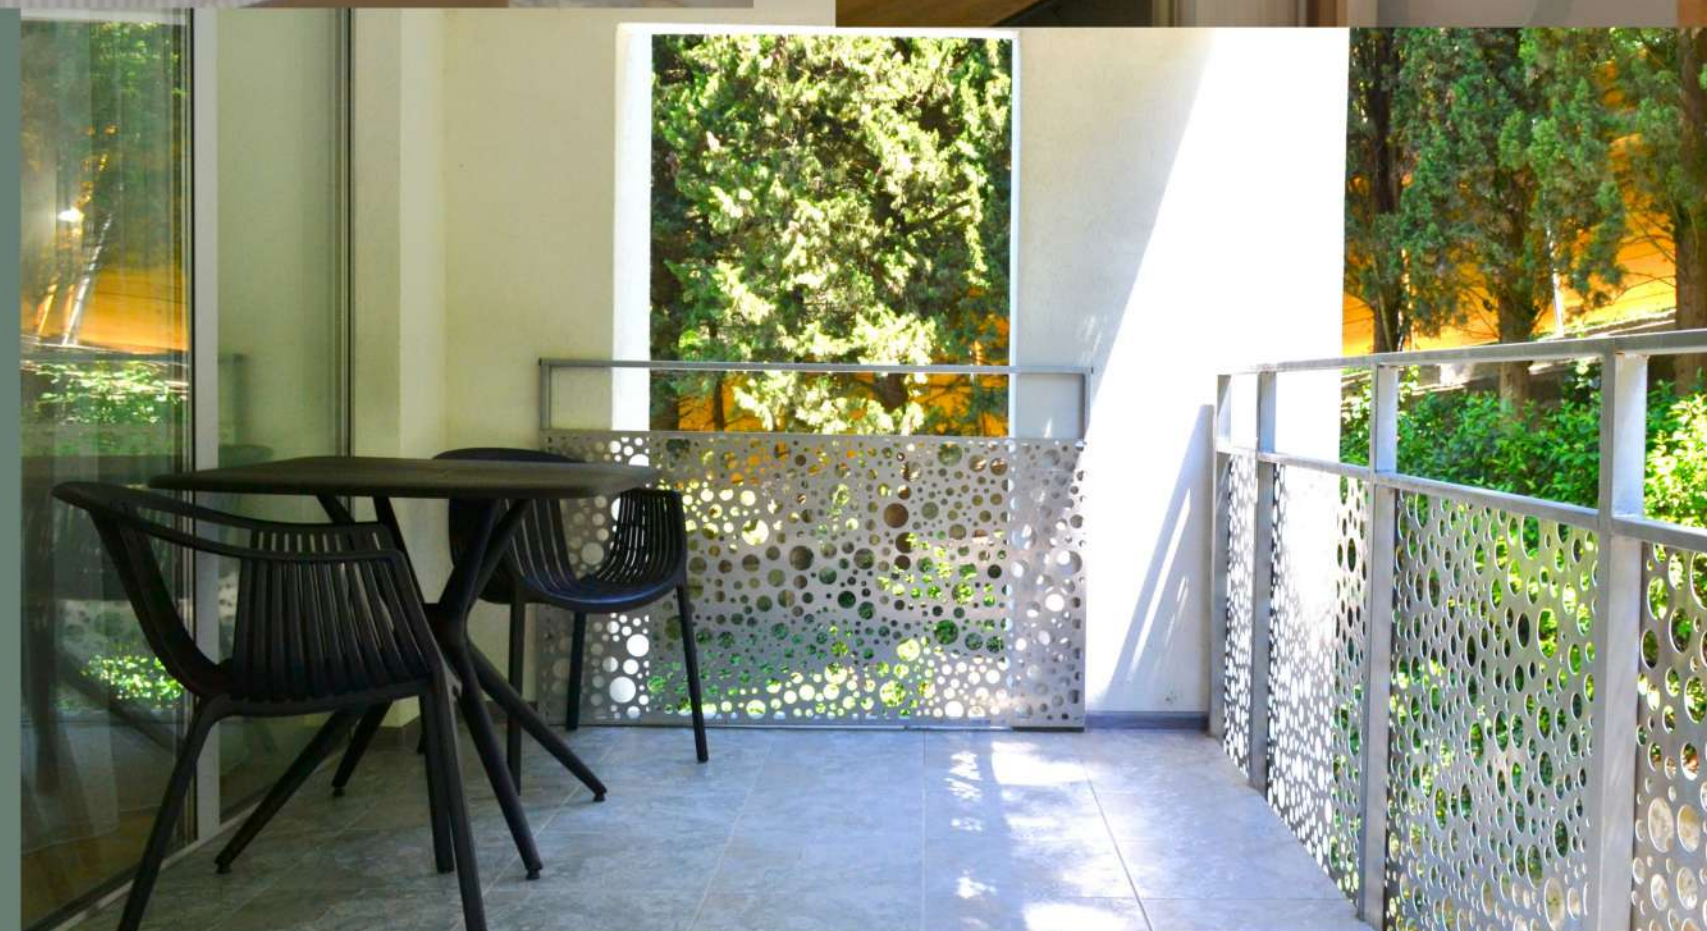

СЕМЕЙНЫЙ ЛЮКС

70 м²

max 6 чел

- Smart-TV
- Сейф
- Обеденная зона
- Терраса 15 м²
- Халаты/тапочки
- Индукционная плита
- Стиральная машинка
- Фен
- Мебель на террасе
- Посудомоечная машина