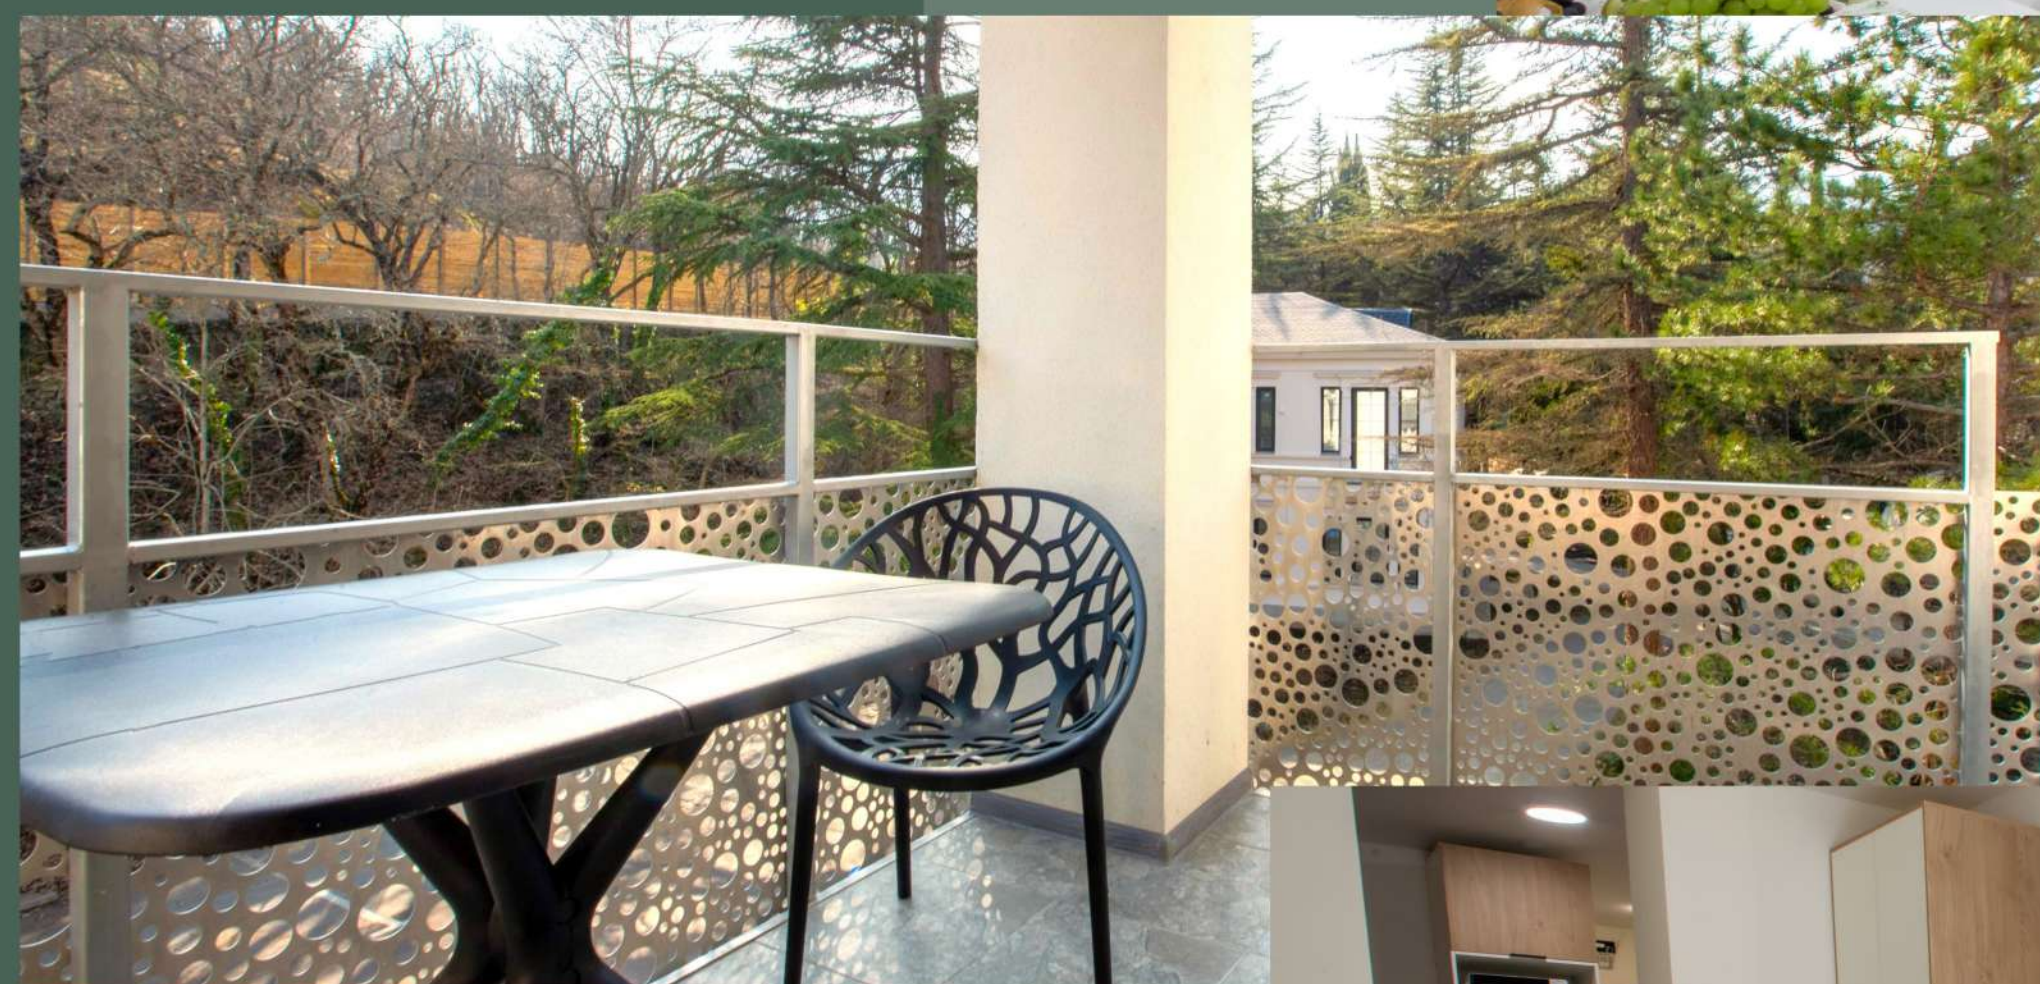

НЕМНОГО О НОМЕРАХ

Разнообразие номеров на любой вкус: от уединенных стандартов до просторных люксов. Наши предложения позволят вам выбрать идеальный вариант для незабываемого отдыха.

БАЗОВЫЙ

от 28 м²

max 2 чел

- Smart-TV
- Сейф
- Обеденная зона
- Балкон 6 м²
- Халаты/тапочки
- Индукционная плита
- Стиральная машинка
- Фен
- Мебель на балконе

СТАНДАРТ

от 32 м²

max 3 чел

- Smart-TV
- Сейф
- Обеденная зона
- Балкон 6 м²
- Халаты/тапочки
- Индукционная плита
- Стиральная машинка
- Фен
- Мебель на балконе

КОМФОРТ

от 45 м²

max 3 чел

- Smart-TV
- Сейф
- Обеденная зона
- Терраса 20 м²
- Халаты/тапочки

- Индукционная плита
- Стиральная машинка
- Фен
- Мебель на террасе

ЛЮКС СТУДИО

от 55 м²

max 5 чел