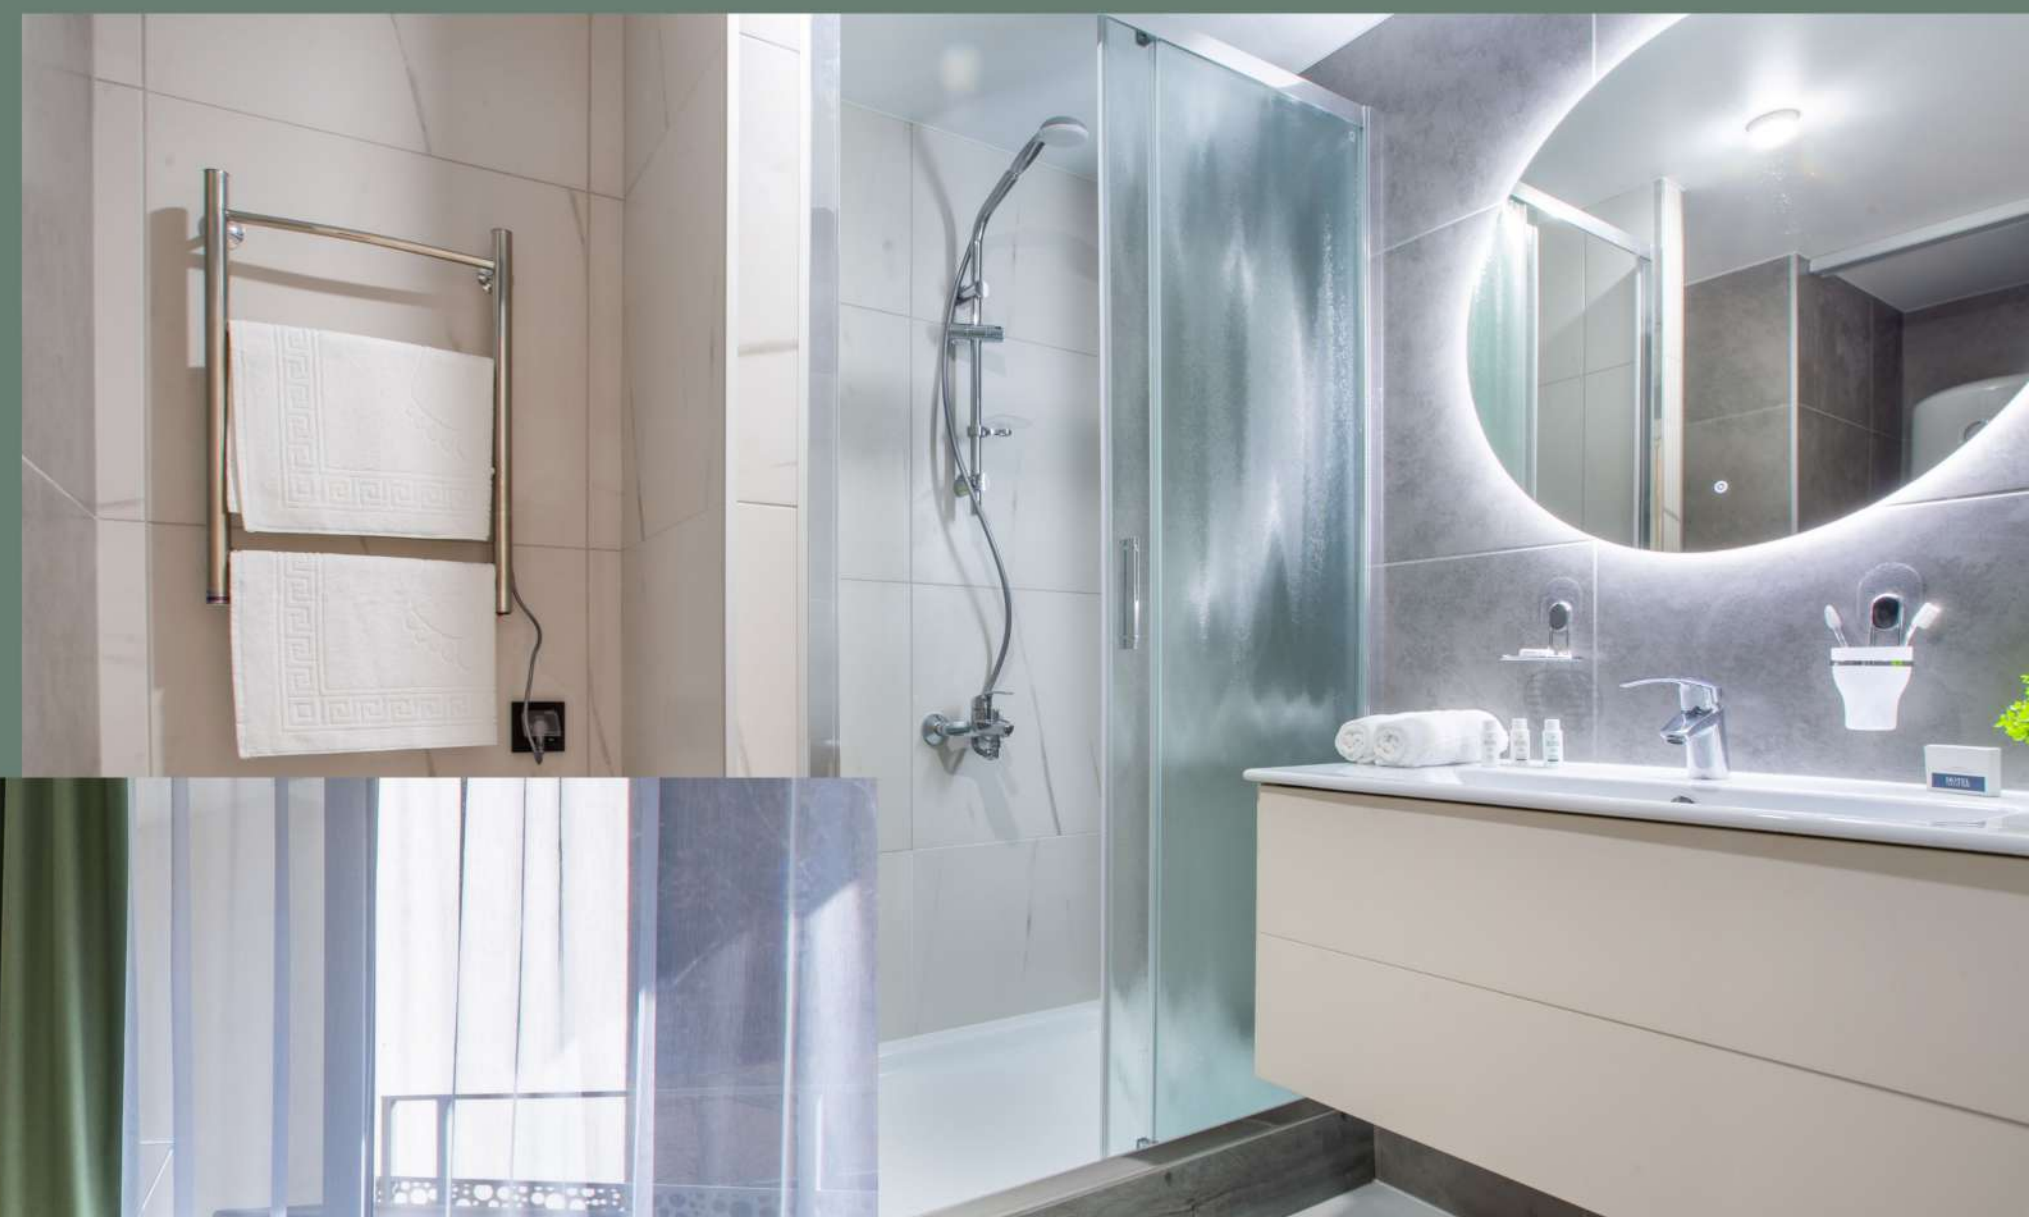

ЛЮКС СТУДИО

от 55 м²

max 5 чел

- Smart-TV
- Сейф
- Обеденная зона
- Терраса 20 м²
- Халаты/тапочки
- Индукционная плита
- Стиральная машинка
- Фен
- Мебель на террасе