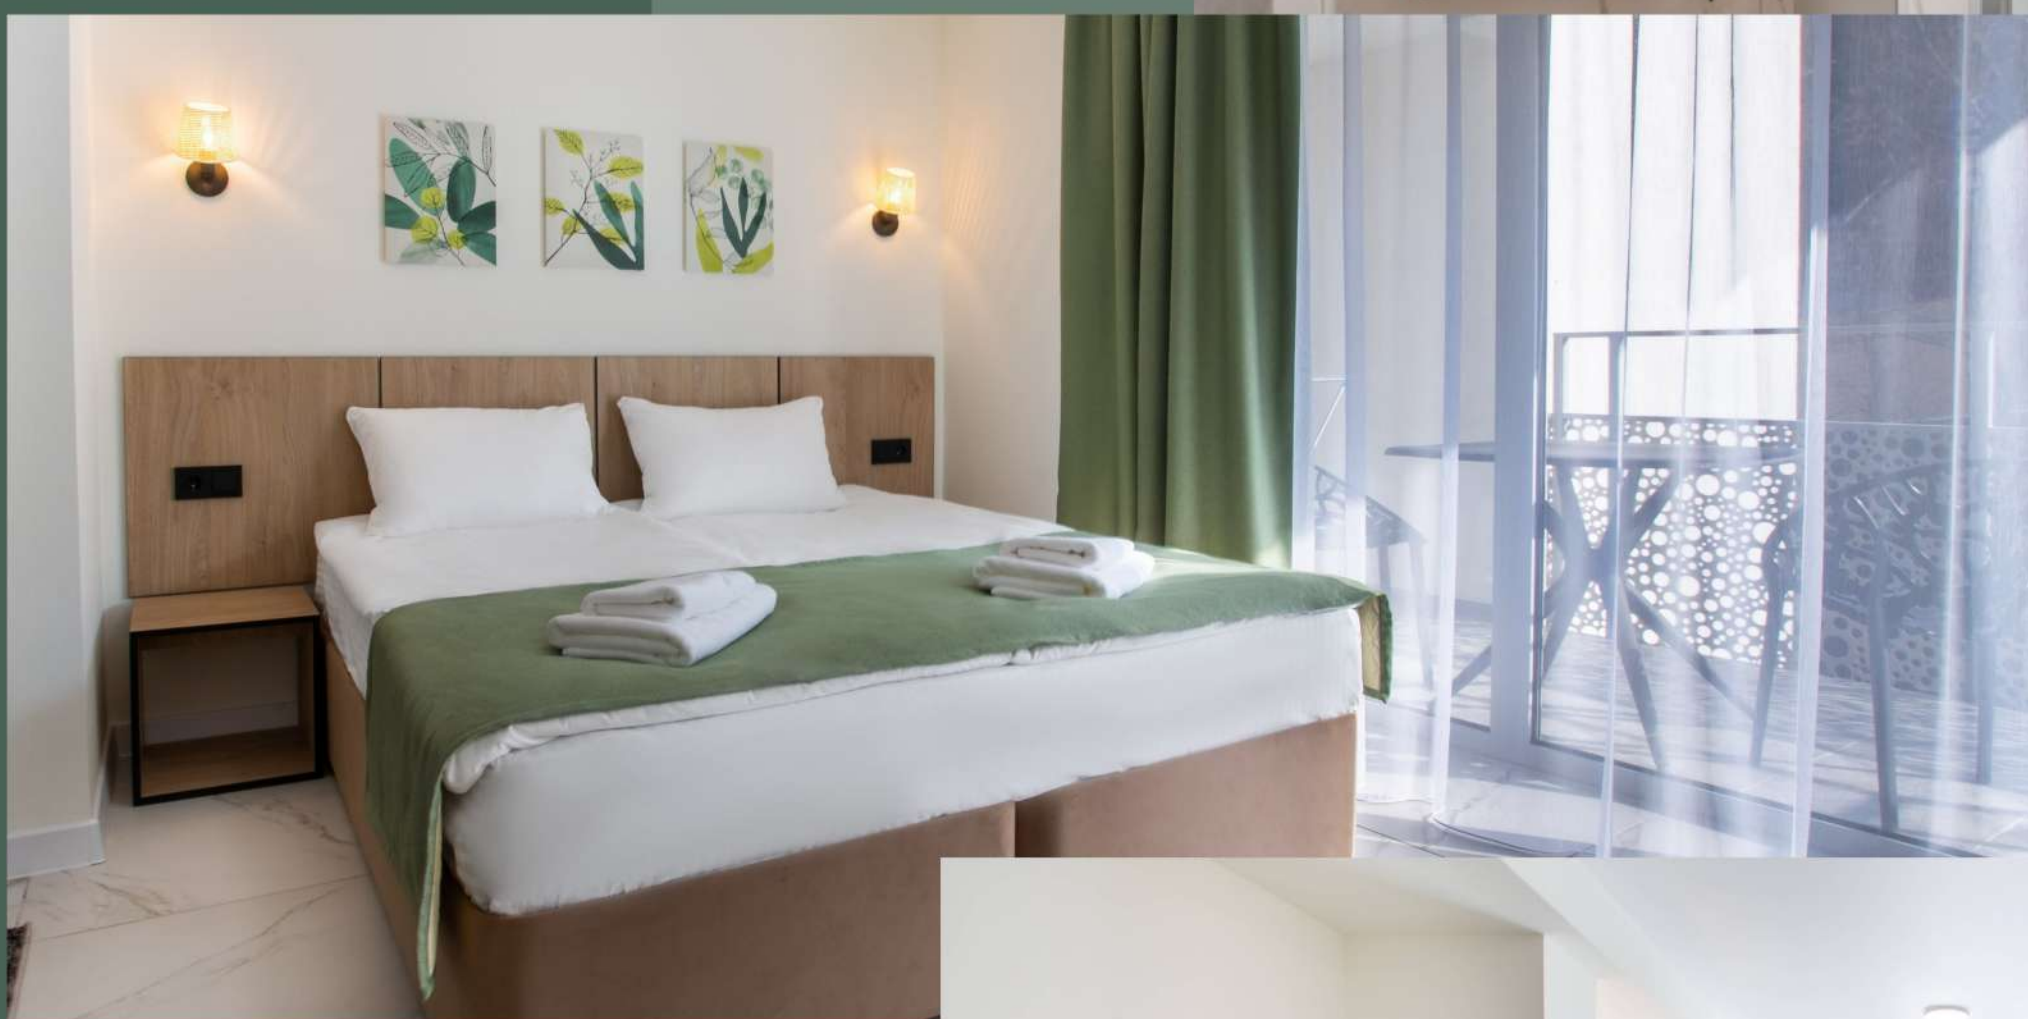

ЛЮКС СТУДИО

от 55 м²

max 5 чел

- Smart-TV
- Сейф
- Обеденная зона
- Терраса 20 м²
- Халаты/тапочки
- Индукционная плита
- Стиральная машинка
- Фен
- Мебель на террасе